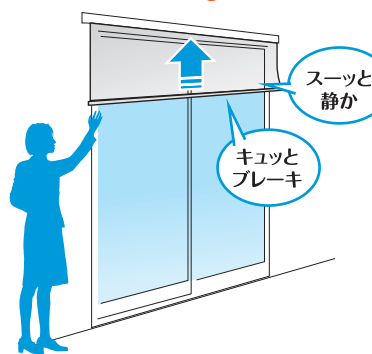

静音設計でラクラク操作。 早朝や夜間でもスマートに。

操作音
わずか
50dB^{※1}
静かな事務所
並み

出し入れの操作は片手でラクラク。ボトムバーがボックスに近づくと自動的にブレーキがかかり、ゆっくりと静かに収納されます。音もわずかで早朝や夜間でも、ご近所に迷惑をかける心配がありません。