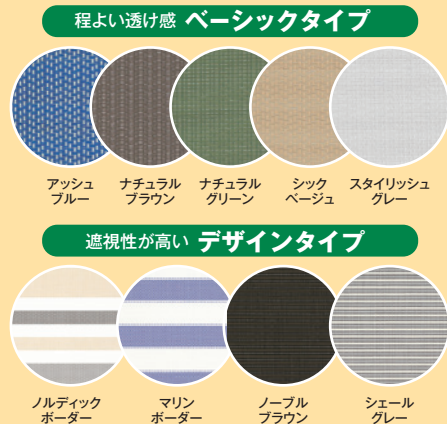

外からの視線を防ぐ **可視光透過率わずか13%**<sup>※2</sup>

エアコン効率をアップ **83%カット**<sup>※3</sup> **太陽からの熱**

我が家らしさに合わせて選べる9カラー  
耐候性に優れた専用生地で、お掃除もカンタンです。