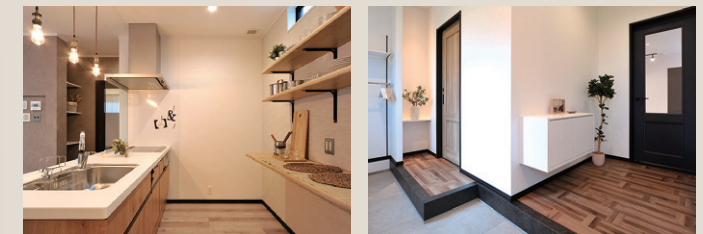

横手市
横手町

クリエイトホームズ 新モデルハウス

GRAND OPEN!!

平屋
シリーズ

クリエイトホームズの
雪下ろしが
いらぬ家
楽~da<ラク~ダ>®

新型コロナウイルスへの対応について

- ◎アルコール消毒液を設置しています。
 - ◎スタッフも常にマスクを着用しています。
 - ◎マスク着用でのご来場をお願いします。
 - ◎会場に使い捨て手袋をご用意しています。
- <ご不便お掛けしますが、ご協力お願いいたします。>